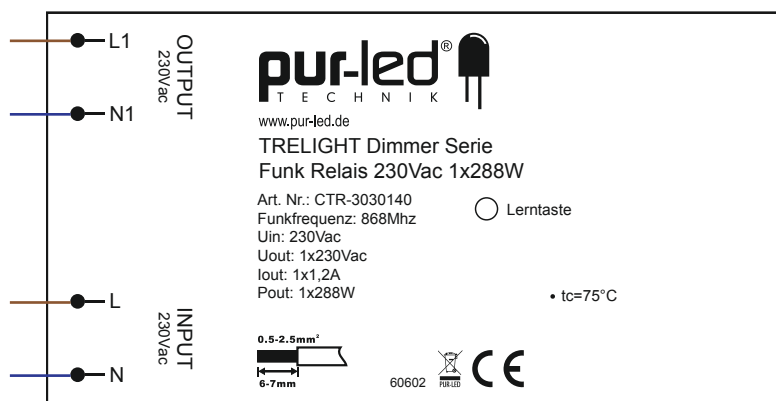

DATENBLATT

Trelight Dimmer Serie

Funk Relais 230Vac 1x288W an/aus

Anschlussschema

Das Anlernen der Fernbedienungen wird in den Datenblättern der jeweiligen Artikel erklärt.

Das Relais speichert bei Stromunterbrechung seinen letzten Programm- und Einschaltzustand.

Sicherheitshinweise

Die Installation von LED-Steuerungen darf nur unter Beachtung aller gültigen Vorschriften und Normen durch eine zugelassene Elektrofachkraft erfolgen.

Lesen Sie sich vor Inbetriebnahme des Geräts das Datenblatt sorgfältig durch.

Polung beachten! Bei falscher Polung erfolgt keine Lichtemission.

Beachten Sie die maximale Leistung der zur Verfügung stehenden Spannungsversorgung.

Die angegebene Versorgungsspannung darf nicht überschritten werden.

Sorgen Sie für eine ausreichende Belüftung des Gerätes und decken Sie dieses nicht ab.

Dieser Artikel ist ausschließlich für die Verwendung in Innenräumen geeignet. Schäden durch Kontakt mit Feuchtigkeit oder Kondenswasser werden nicht anerkannt.

Produktänderungen erfordern Rücksprache mit PUR-LED Technik.

PUR-LED® ist nicht verantwortlich für Schäden oder Unfälle, die durch fehlerhaftes Anschließen oder unsachgemäßen Gebrauch des Artikels entstehen. Änderungen und Irrtümer vorbehalten.

Hiermit erklärt die PUR-LED Technik GmbH & Co. KG, dass sich die TRELIGHT Dimmer Produktreihe in Übereinstimmung mit den grundlegenden Anforderungen und den übrigen einschlägigen Bestimmungen der Richtlinie 2014/53/EU befindet. Die vollständige Konformitätserklärung kann über den Postweg angefragt oder auf <http://www.pur-led.de/konformitaetserklaerung> heruntergeladen werden.