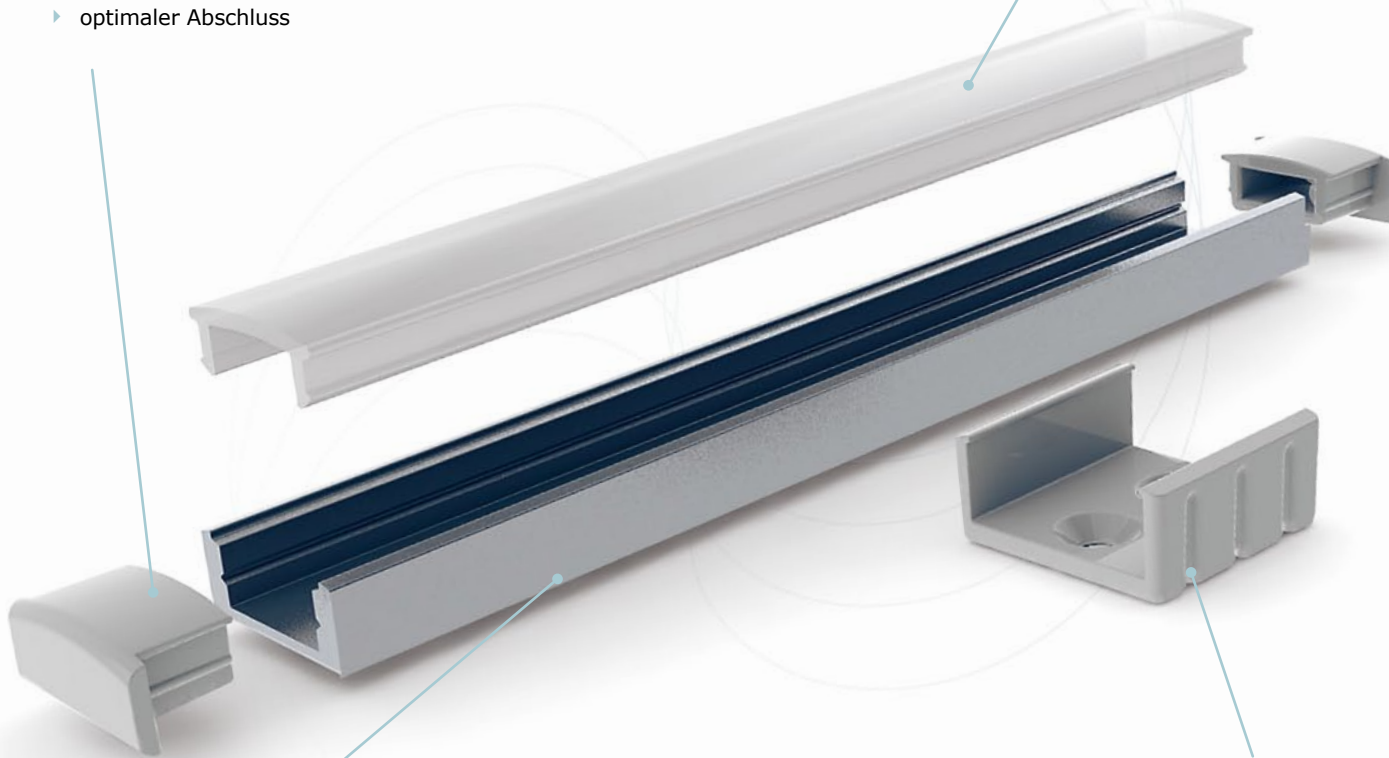

- ▶ klar oder opalweiß
- ▶ hervorragende Lichtverteilung
- ▶ UV-beständig und bruchfest
- ▶ leichte Klickmontage

PROFIL

- ▶ lieferbare Längen: 1 m, 2 m oder Wunschmaß
- ▶ optimale Kühlung von Highpower LED-Leisten