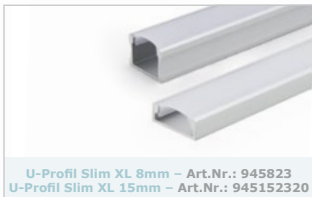

ENDKAPPEN

- optimaler Abschluss

DIFFUSOR

- klar oder opalweiß
- hervorragende Lichtverteilung
- UV-beständig und bruchfest
- leichte Klickmontage

PROFIL

- lieferbare Längen: 1 m, 2 m oder Wunschmaß
- optimale Kühlung von Highpower LED-Leisten

MONTAGEKLAMMERN